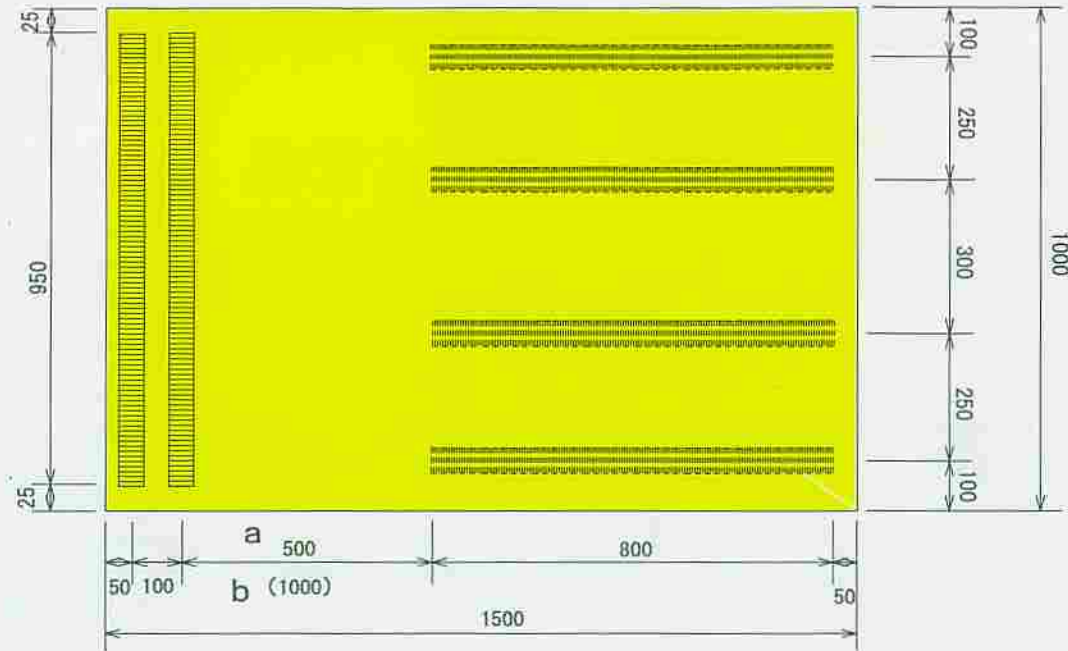

訂正記事	年月日	担当

-  マット表面 W50 マジックファスナー (フック) ♂
-  マット裏面 W50 マジックファスナー (ループ) ♀

普通サイズ a
ロングサイズ b

表面生地 オレンジターポリン
中身 ナイロン繊維・発泡ポリエチレン

御注文先	御納入先	品名	尺度	1/10	平成19年9月 1日
殿	殿	碍子マット (マジックテープタイプ)	図		
YOKAWA YS 余川商事株式会社	検 図	設 計	製 図	写 図	斎藤
			番		200608031-7