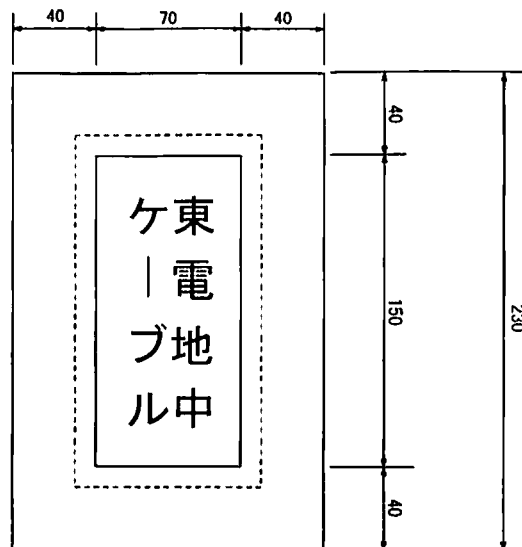

(コンクリートブロック製)

埋め込み式
埋設標 (文字指定)
(アクリル透明裏彫り)

訂正記事	年月日	担当

御注文先 東京電力株式会社 殿	御納入先 東京電力株式会社 殿	品名 埋設標 (横型)	尺度 1/2	平成19年5月28日
YOKAWA YS 余川商事株式会社	検 図	設 計	製 図	写 図
			番 号	2005003010