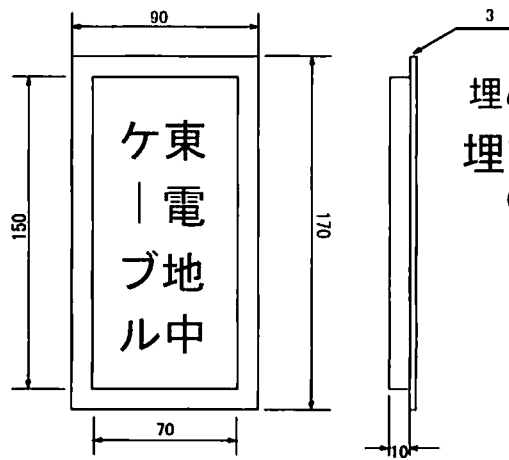

(コンクリートブロック製)

埋め込み式
埋設標 (文字指定)
(アクリル透明裏彫り)

訂正記事	年月日	担当

御注文先 東京電力株式会社 殿	御納入先 東京電力株式会社 殿	品名 埋設標 (横型)	尺度 1/2	平成19年5月28日
YOKAWA YS 余川商事株式会社	検 図	設 計	製 図	写 図
			番 号	2005003010