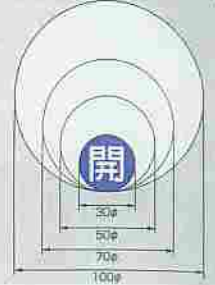

製品は、厳重な品質管理と試験のもとで合格した優秀品です。各関係のみなさま方から大変ご好評を賜っております。

型番	部品名	材質	寸法(mm)
YS-2048	弁開閉札	合成樹脂	外径:50/厚み:4/ふち巾:3/ふち厚み:0.5
	リング	SUS	外径:20/内径:18/太さ:1
	取付紐	化繊編紐	太さ:2
	磁石	フェライト	縦:10/横:20/厚さ:3
YS-2048-1	弁ソフトカバー	軟質合成樹脂	

↑ 弁ソフトカバーのみご入用の場合の型番

余川商事株式会社

東京都板橋区舟渡2丁目13番23号
〒174 電話 (03) 5392-6561 (代)
-0041 FAX (03) 5392-6565

●取付具は別売です。854-51 (30mmφ) 取付例

854-73 (100mmφ) 取付例

サイズも豊富に
選べます。

LOOK
原寸大サイズ
比較はP.38

●丸型表示板のサイズ比 (mm)

丸型

共通仕様 サイズ: 30mmφ×2mm厚 50mmφ×2mm厚 70mmφ×2mm厚 100mmφ×2mm厚 材質: エコユニボード (4mmφ穴上1) (両面表示) 5枚1組

854-50 (30mmφ)	854-51 (30mmφ)	854-52 (30mmφ)	854-53 (30mmφ)	854-54 (30mmφ)	854-55 (30mmφ)
854-60 (50mmφ)	854-61 (50mmφ)	854-62 (50mmφ)	854-63 (50mmφ)	854-64 (50mmφ)	854-65 (50mmφ)
854-66 (70mmφ)	854-67 (70mmφ)	854-68 (70mmφ)	854-69 (70mmφ)	854-70 (70mmφ)	854-71 (70mmφ)
854-72 (100mmφ)	854-73 (100mmφ)	854-74 (100mmφ)	854-75 (100mmφ)	854-76 (100mmφ)	854-77 (100mmφ)