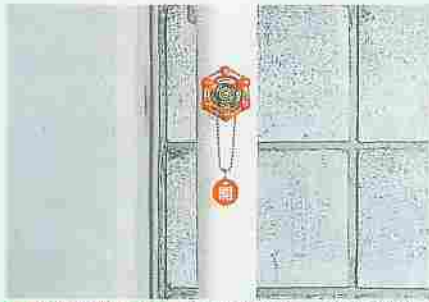

●取付具は別売です。854-51 (30mmφ) 取付例