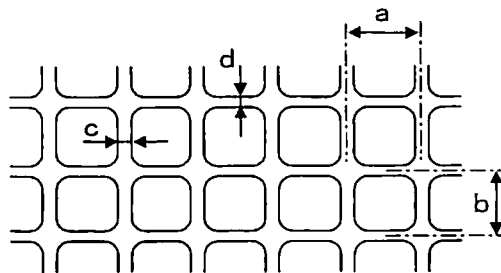

品名： 営巣防止ネット
 呼称： N-24
 品番： 21-900
 材質： 高密度ポリエチレン
 色： 黒
 降伏点強度： (タテ・ヨコ共) 9,120N/m以上

全体寸法 (標準寸法)

W (mm)	L (m)
620	50
1,000	50
1,240	50

網目部分

項目	(mm)			
	a	b	c	d
基準寸法	10.0	10.0	2.5	2.5

注) a・bは、連続する10目を測定し、1目寸法を表示する。c・dは、参考数値です。