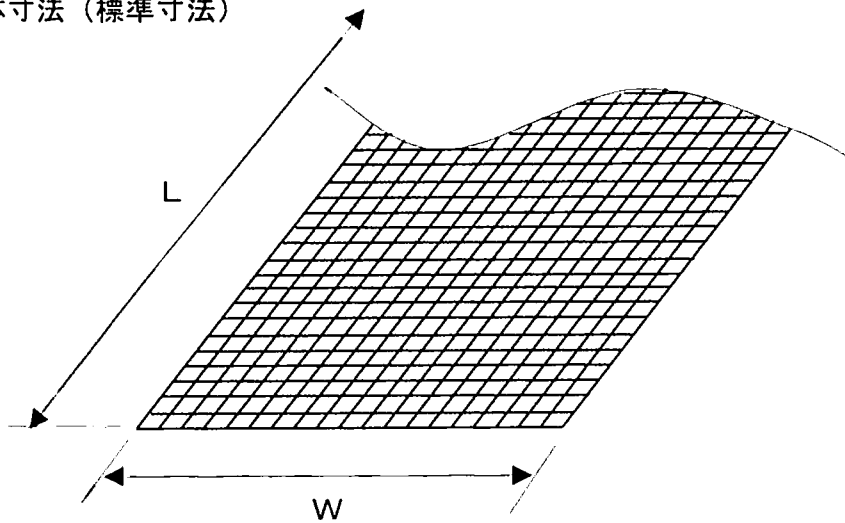

品名： 営巣防止ネット
 呼称： N-24
 品番： 21-900
 材質： 高密度ポリエチレン
 色： 黒
 降伏点強度： (タテ・ヨコ共) 9,120N/m以上

全体寸法 (標準寸法)

W (mm)	L (m)
620	50
1,000	50
1,240	50

網目部分

項目	(mm)			
	a	b	c	d
基準寸法	10.0	10.0	2.5	2.5

注) a・bは、連続する10目を測定し、1目寸法を表示する。c・dは、参考数値です。