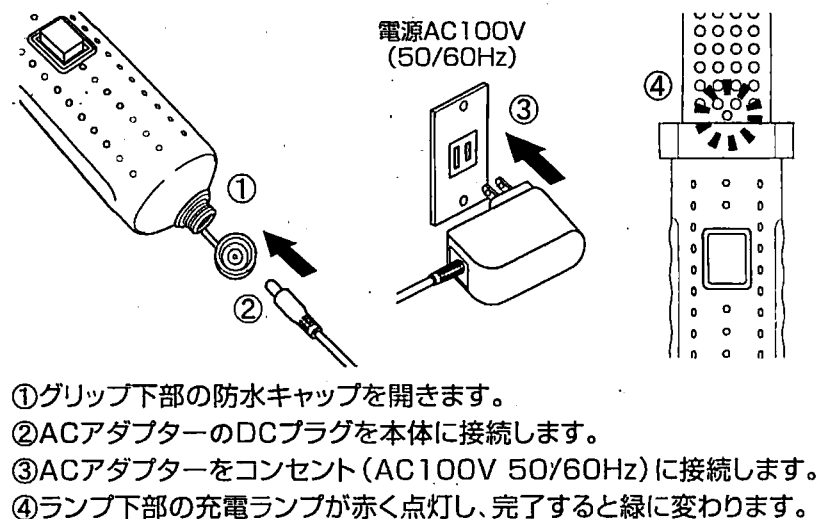

各部名称

充電方法

⚠ 初回使用時は充電してからご使用ください。

⚠ 充電後は防水キャップをしっかりしめてください。

仕様表

型式	バッテリー	光源	点灯時間(h)	充電時間(h)	構造	摘要	質量(kg)
LW-04	NI-MH(ニッケル水素電池) 7.2V/2200mA/h 内蔵	白色LED60個 (4W相当)	連続4.5	6.5~8	防雨型	専用ACアダプター フック・マグネット付	0.51

※仕様は品質向上のため、予告なしに変更する場合があります。