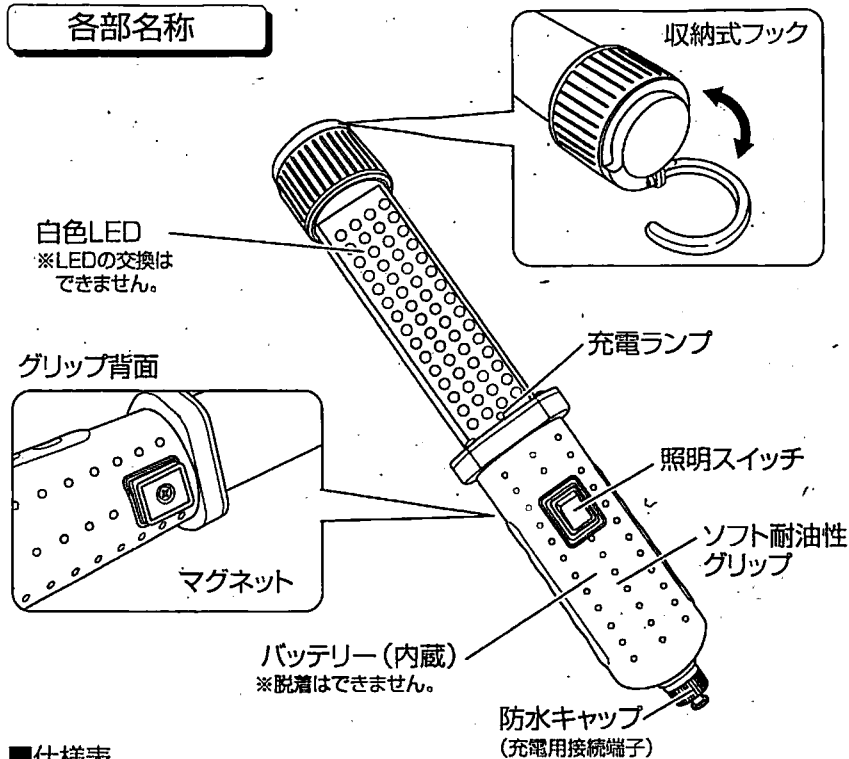

各部名称

充電方法

⚠ 初回使用時は充電してからご使用ください。

⚠ 充電後は防水キャップをしっかりしめてください。

仕様表

型式	バッテリー	光源	点灯時間(h)	充電時間(h)	構造	摘要	質量(kg)
LW-04	NI-MH(ニッケル水素電池) 7.2V/2200mA/h 内蔵	白色LED60個 (4W相当)	連続4.5	6.5~8	防雨型	専用ACアダプター フック・マグネット付	0.51

※仕様は品質向上のため、予告なしに変更する場合があります。