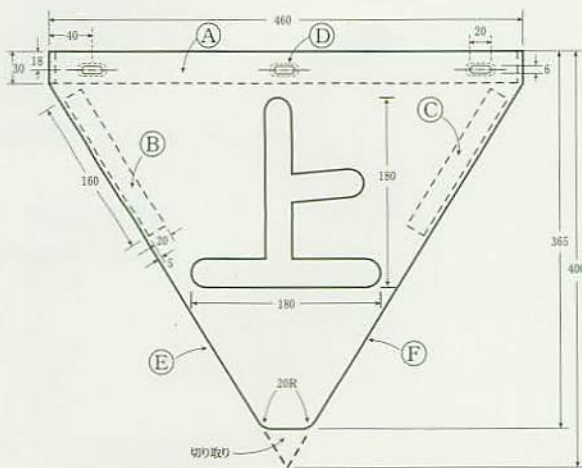

三角旗

YS

YOKAWA

↑ 文字入り「上部電線に注意」

種類

- 三角旗(大) 文字入り
- 三角旗(大) 文字無し
- 三角旗(小) 赤、黄色
- ワンタッチャー 6, 8型
- ワンタッチャー 7, 9型

仕様

1. 材質
 - ・ 本体ベース——テトロンターポリン 厚さ0.35mm
 - ・ 内蔵フィルム——硬質ポリエステルフィルム
- | | |
|-------|------------|
| ・ ④部 | ——厚さ1.0mm |
| ・ ③⑤部 | ——厚さ0.35mm |
2. 色彩
 - ・ 本体地色——黄
 - ・ 文字——黒
 3. 加工
 - ・ ④部は、本体材料を30mmで折り返し、内部に硬質ポリエステルフィルムを内蔵し、3辺をウェルダ加工により接着する。
 - ・ ③部は、3ヶ所の楕円形の穴の周囲をウェルダ加工により、すき間のないように接着する。
 - ・ ③⑤部は、裏側よりポリエステルフィルムを本体と同素材で、ウェルダ加工により内蔵させる。
 - ・ 裏面に、文字を印刷により表示する。(片面)
 - ・ 本体両サイド③⑤部は、カットしたままとし、折り返し等の加工は行わない。