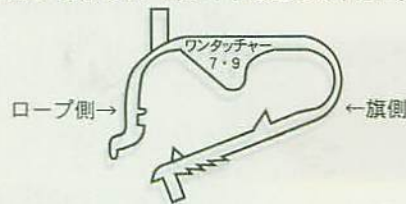

仕様

1. 材質
    - ・ 本体ベース——テトロンターポリン 厚さ0.35mm
    - ・ 内蔵フィルム——硬質ポリエステルフィルム

・ ④部	——厚さ1.0mm
・ ③⑤部	——厚さ0.35mm

2. 色彩
    - ・ 本体地色——黄
    - ・ 文字——黒
  3. 加工
    - ・ ④部は、本体材料を30mmで折り返し、内部に硬質ポリエステルフィルムを内蔵し、3辺をウェルダ加工により接着する。
    - ・ ③部は、3ヶ所の楕円形の穴の周囲をウェルダ加工により、すき間のないように接着する。
    - ・ ③⑤部は、裏側よりポリエステルフィルムを本体と同素材で、ウェルダ加工により内蔵させる。
    - ・ 裏面に、文字を印刷により表示する。(片面)
    - ・ 本体両サイド③⑤部は、カットしたままとし、折り返し等の加工は行わない。

旗は回転する物です。両サイドは止めて下さい。長持ち致します。

ケーブルケーブル用取付具