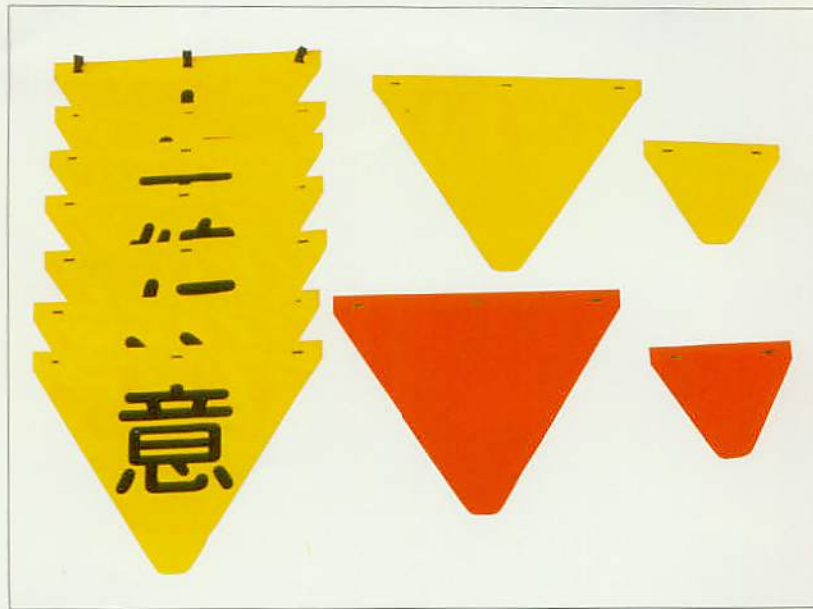

三角旗

YS

YOKAWA

↑ 文字入り「上部電線に注意」

種類

- 三角旗(大) 文字入り
- 三角旗(大) 文字無し
- 三角旗(小) 赤、黄色
- ワンタッチャー 6, 8型
- ワンタッチャー 7, 9型

仕様

1. 材質
 - ・ 本体ベース——テトロンターポリン 厚さ0.35mm
 - ・ 内蔵フィルム——硬質ポリエステルフィルム
- | | |
|-------|------------|
| ・ ④部 | ——厚さ1.0mm |
| ・ ③⑤部 | ——厚さ0.35mm |
2. 色彩
 - ・ 本体地色——黄
 - ・ 文字——黒
 3. 加工
 - ・ ④部は、本体材料を30mmで折り返し、内部に硬質ポリエステルフィルムを内蔵し、3辺をウェルダ加工により接着する。
 - ・ ③部は、3ヶ所の楕円形の穴の周囲をウェルダ加工により、すき間のないように接着する。
 - ・ ③⑤部は、裏側よりポリエステルフィルムを本体と同素材で、ウェルダ加工により内蔵させる。
 - ・ 裏面に、文字を印刷により表示する。(片面)
 - ・ 本体両サイド③⑤部は、カットしたままとし、折り返し等の加工は行わない。